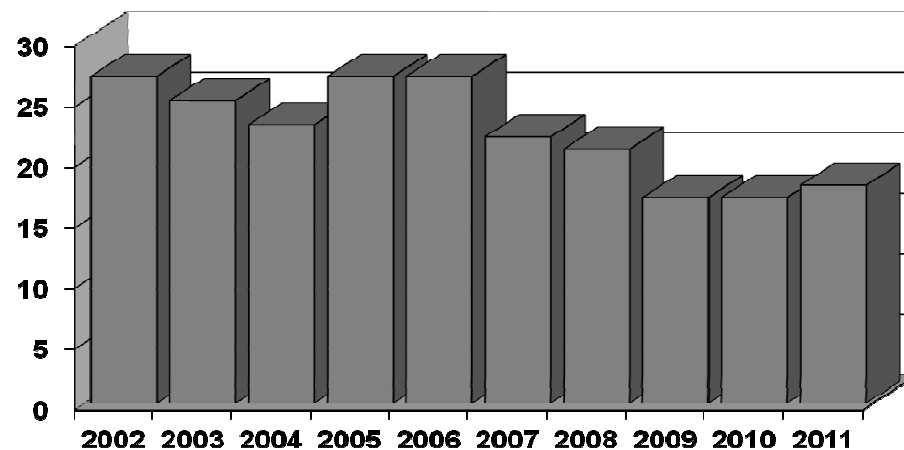

*** KOŁO ***

Zebranie sprawozdawczo – wyborcze odbyło się 24 lutego 2011 r. w ChDK. Skład Zarządu: przewodniczący Leszek Wincenciak; skarbnik Ryszard Kruszyna; Komisja Rewizyjna: przewodniczący Krzysztof Paluszkiwicz; członek Jacek Pszczółka. Deleat na walne zebranie sprawozdawczo – wyborcze Okręgu: Leszek Wincenciak.

PLAN EMISJI ZNACZKÓW POCZTOWYCH NA 2012 ROK

Lp.	Temat	termin	ilość	uwagi
1.	20. Finał Wielkiej Orkiestry Świąt. Pomocy	I	1	w bloku
2.	200. rocznica urodzin Z. Krasińskiego	II	1	w bloku
3.	70. r. powołania Armii Krajowej	II	1	
4.	Historia polskiej fotografii	III	4	
5.	300-lecie miasta Suwałk	III	1	
6.	200. r. urodzin Leopolda Kronenberga	III	1	
7.	Euro 2012	IV	4	
8.	Europa	V	1	
9.	Polski film animowany	V	1	w bloku
10.	150. r. powstania Muzeum Narodowego	V	1	w bloku
11.	Euro 2012	VII	1	
12.	Park Mużakowski	VII	1	
13.	200. r. ur. Józefa Ignacego Kraszewskiego	VII	1	z przywieszką
14.	Grzyby w polskich lasach	VIII	4	z przywieszką
15.	Rok Piotra Skargi	IX	1	
16.	Ludzie kina i teatru	X	3	
17.	Śladami Karola Wojtyły - Kraków	X	1	z przywieszką
18.	Piotr Kwit – malarz przyrody	X	1	
19.	100. rocznica urodzin J. Turowicza	XII	1	
20.	Emisja obiegowa		7	

ILOŚĆ CZŁONKÓW KOŁA W LATACH 2002-2011